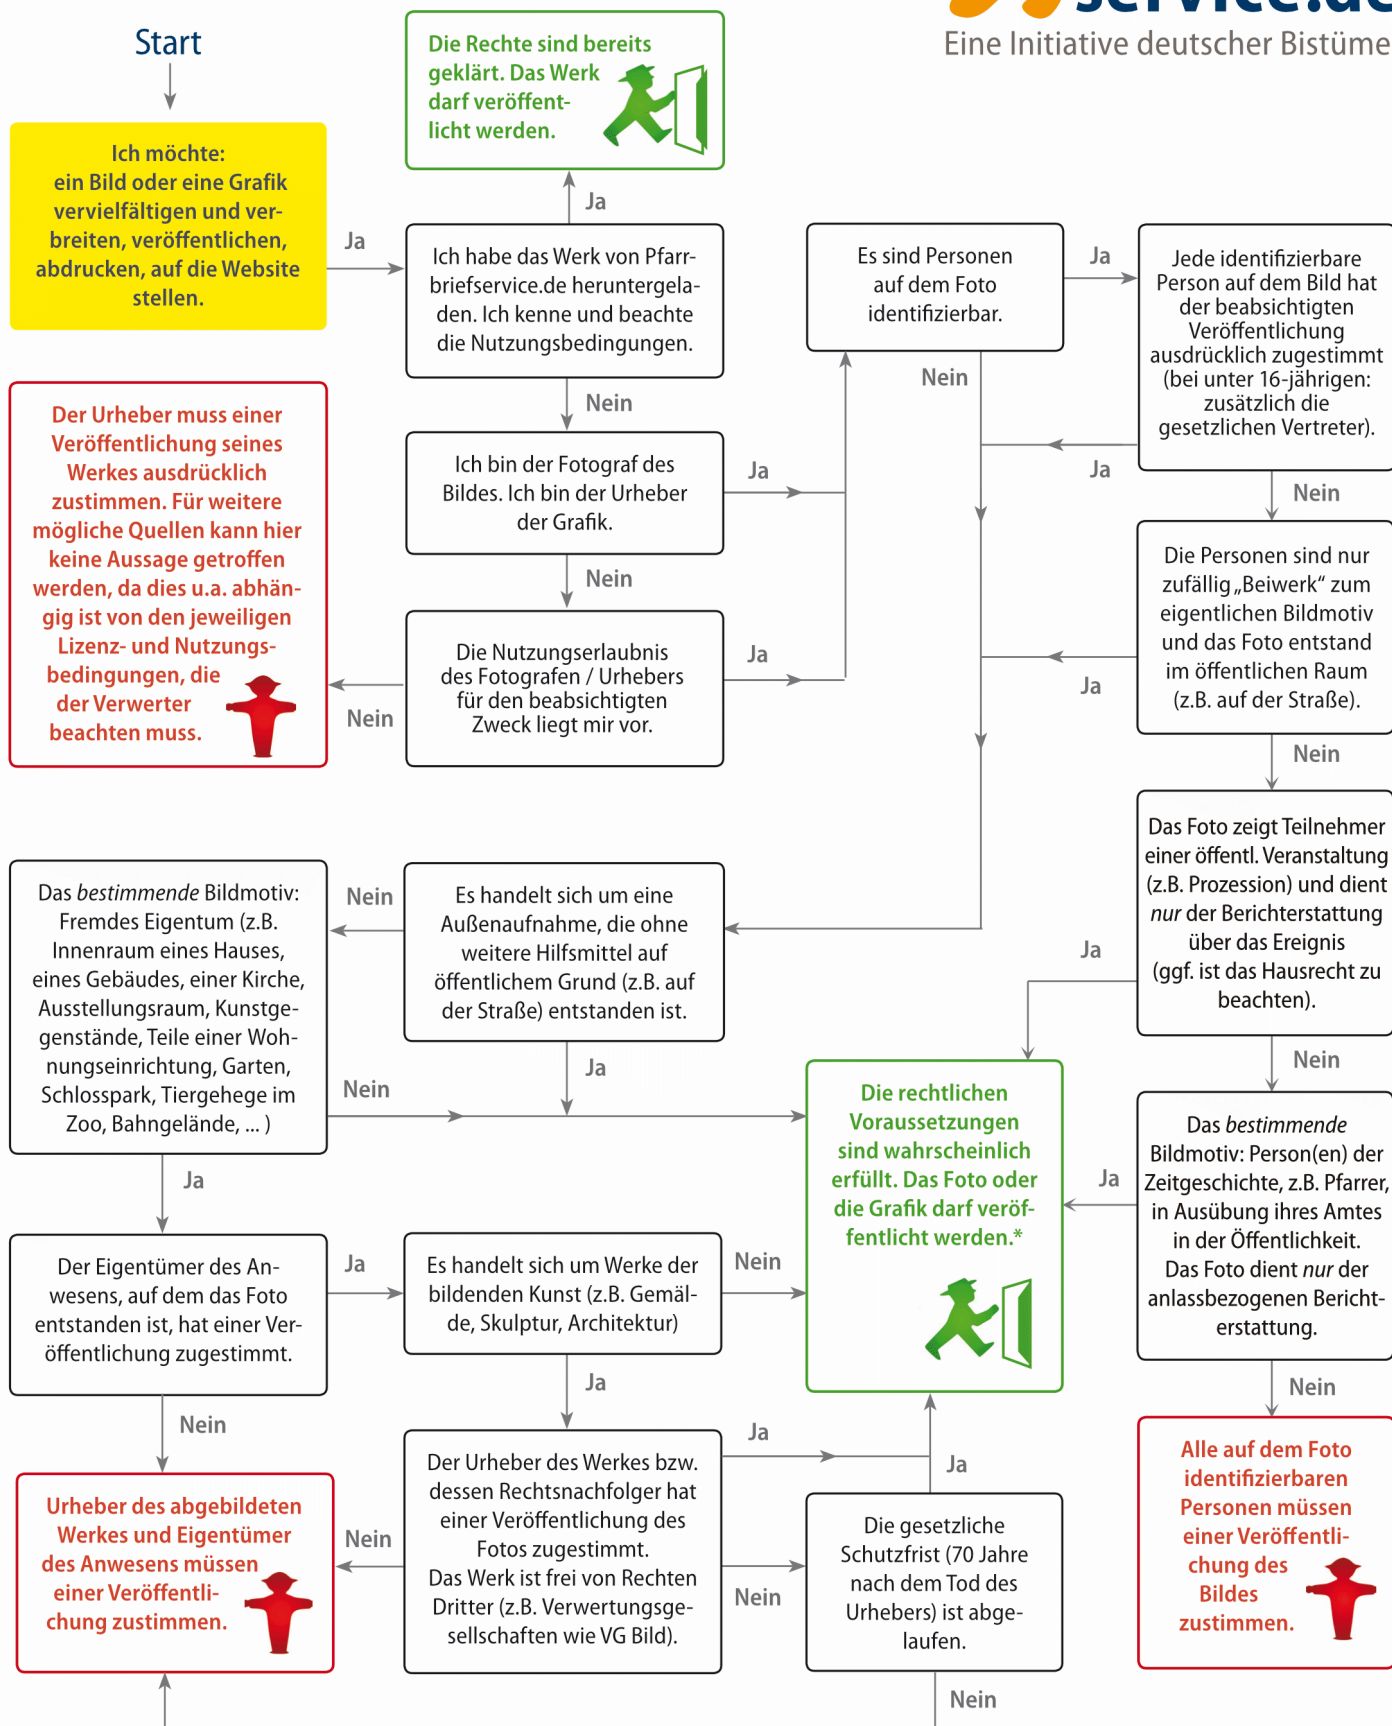

# Im Labyrinth der Bildrechte

www.pfarrbriefservice.de führt Sie hindurch.\*

\* Alle in diesem Diagramm getroffenen Aussagen sollen der groben Orientierung dienen. Berücksichtigt ist dabei ausschließlich anwendbares deutsches Recht. Wir haben uns bemüht, die Sachverhalte übersichtlich und korrekt darzustellen. Das Diagramm stellt keine Rechtsberatung dar und soll/kann diese nicht ersetzen. Für die Veröffentlichung von Werken und die sich daraus ergebenden Rechtsfolgen ist alleine der Veröffentlichende verantwortlich. Besondere Sorgfalt ist u.a. auch im Zusammenspiel mit sog. Social Media Plattformen (Facebook u.a.) geboten. Bitte wenden Sie sich für alle konkreten Detailfragen an die Rechtsabteilung Ihres zuständigen Bistums.

© www.pfarrbriefservice.de